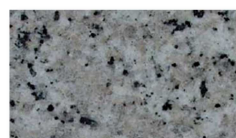

GRANIET / HARDSTEEN WERKBLADEN 2 + 2 CM

Prijsgroep 1

Bianco Sardo (P)

Bleu Cristalin (P)

Grigio Castello (P)

Mountain Pink (P)

Rosa Beta (P)

Rosa Cinzia (P)

Rosa Porinho (P)

Rosino (P)

Silver White (P)

Prijsgroep 2

Azul Platino (P)

Baltic Brown (P)

Belgisch Hardsteen (H)

Bianco Aurora (P)

Bianco Cristal (P)

Impala (P/H)

Jura Gelb (P)

Jura Grau (P)

Multicolor Red (P)

Shangrilla (P)

Steel Grey (P)

Tarn (P)

(P) = Gepolijst (H) = Gezoet (B) = Geborsteld (T) = Leather (A) = Anticato

Prijzen zijn bruto en exclusief BTW – uitgave 10- 2017

Prijsgroep 3

African Red (P)

Angola Black (P)

Azul Pavone (P)

Balmoral (P)

Ebony Black (P)